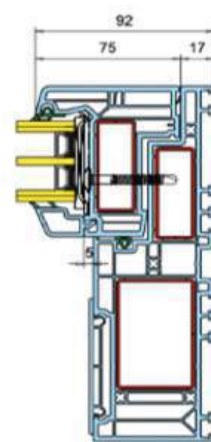

Barrièrevrije vloerdrempel

Voor een eenvoudige realisatie van barrièrevrije toegang en optimale energie-efficiëntie.