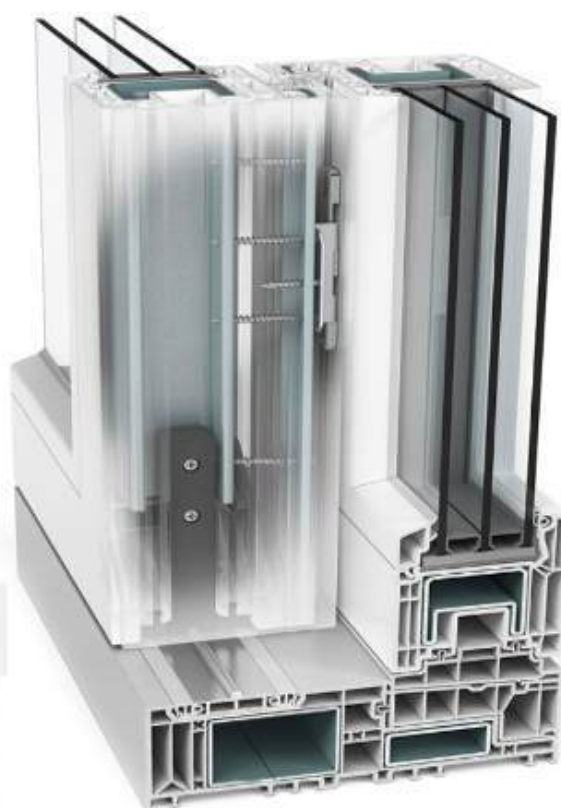

Daarnaast biedt het extra staal in de middenafdichtlijsten nog meer inbraakbeveiliging.

NIEUW AFDICHTINGSCONCEPT

Met een nieuw en geoptimaliseerd afdichtingsconcept maakt VEKAMOTION 82 een betrouwbare en gemakkelijke verwerking mogelijk. Waterdichtheid tot niveau 9A en luchtdichtheid tot klasse 4 kan probleemloos worden bereikt.