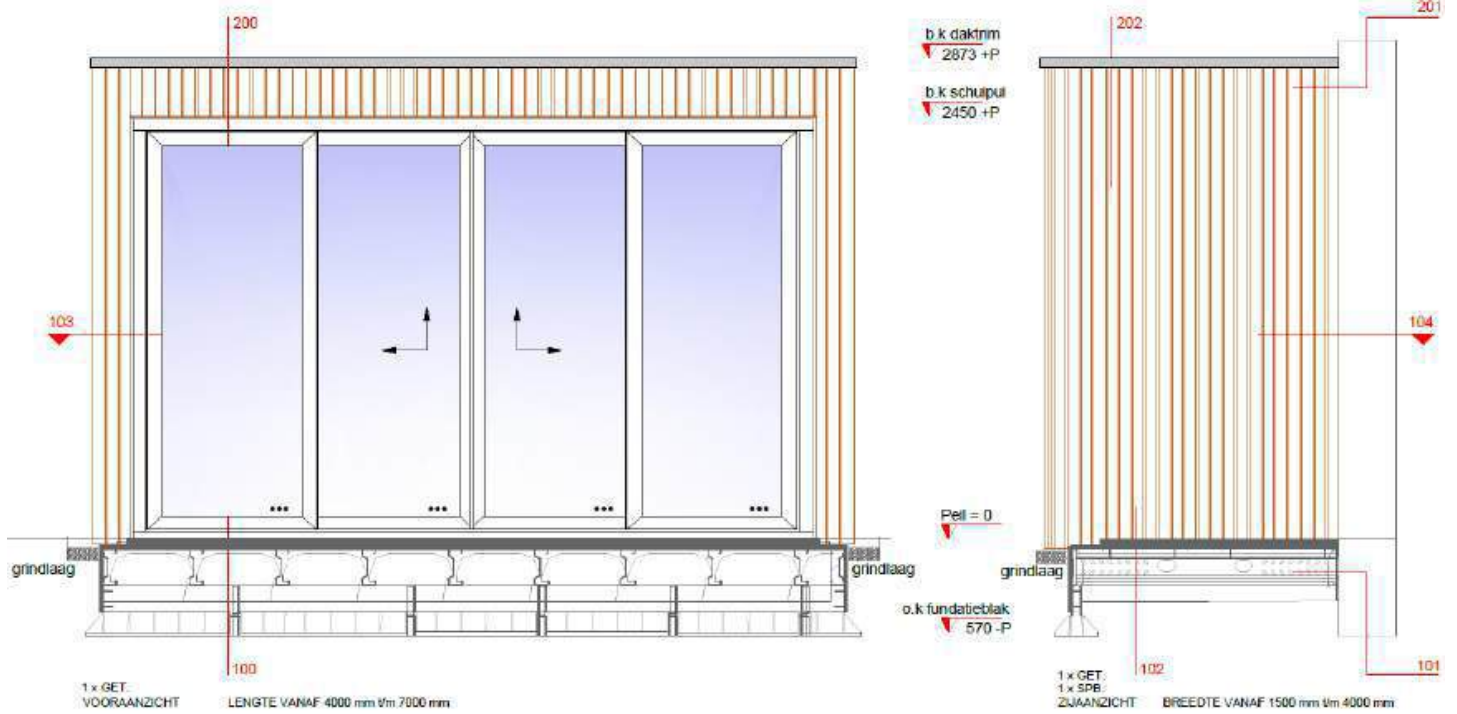

HOE WERKT HET?

AANZICHT