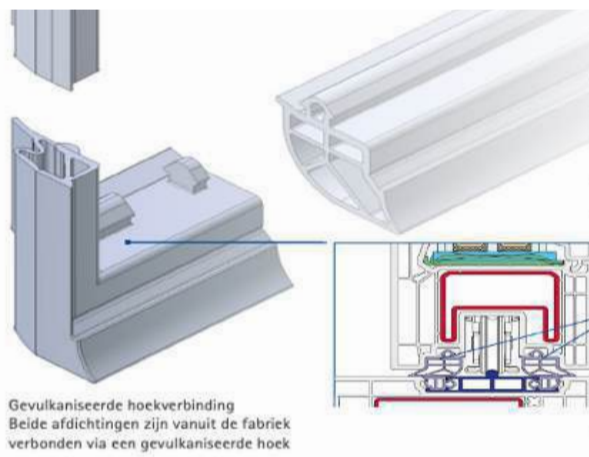

Daarnaast biedt het extra staal in de middenafdichtlijsten nog meer inbraakbeveiliging.

NIEUW AFDICHTINGSCONCEPT

Met een nieuw en geoptimaliseerd afdichtingsconcept maakt VEKAMOTION 82 een betrouwbare en gemakkelijke verwerking mogelijk. Waterdichtheid tot niveau 9A en luchtdichtheid tot klasse 4 kan probleemloos worden bereikt.