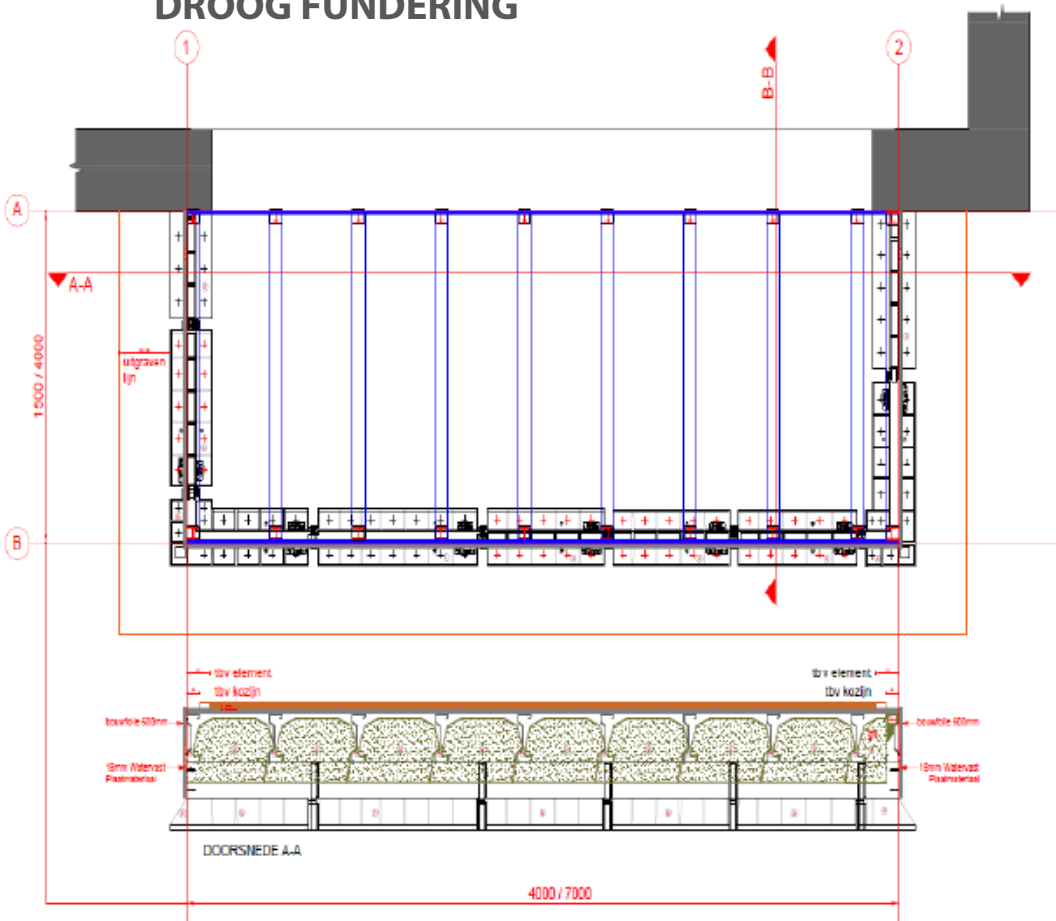

Hierdoor kan één persoon zonder grote hulpmiddelen een fundering plaatsen.

Met kunststof fundatiebalken bespaart u tijd en materiaal en u spaart uw gezondheid.

HOE WERKT HET?

AANZICHT

DROOG FUNDERING

CONTACT