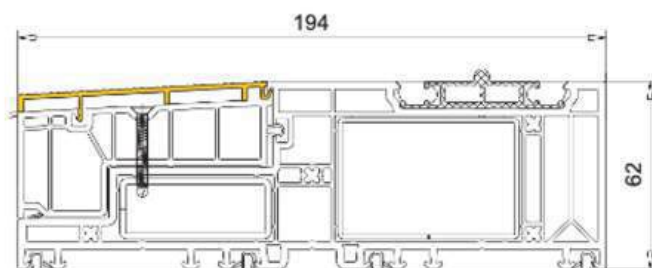

Barrièrefreie vloerdrempel

Voor een eenvoudige realisatie van barrièrefreie toegang en optimale energie-efficiëntie.