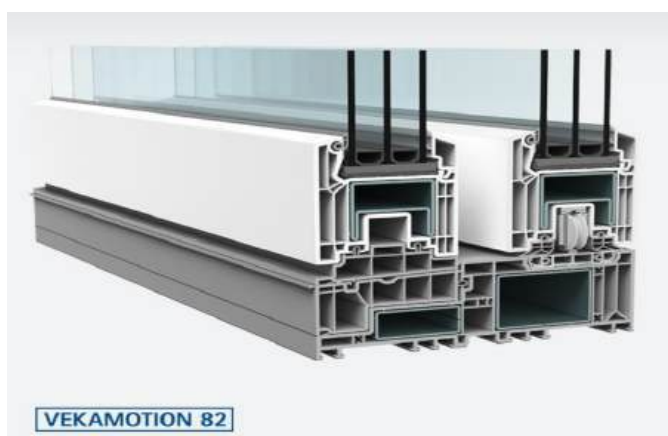

VEKA V3 MOTION 82

VEKA V3 MOTION 82

Met de hefschuifdeur VEKAMOTION 82 brengt u het gevoel van ruimte en overvloedig natuurlijk licht rechtstreeks in uw eigen woning. Zijn unieke ontwerp maakt het mogelijk om bijzonder grote elementen te creëren met een hoog glasaandeel en verminderde vleugelverhogingen, waardoor zelfs de basisconfiguratie van deze deur uw leefruimte aanzienlijk verrijkt met een overvloed aan licht.

Een andere opvallende innovatie is de nieuwe PVC-drempel, waarmee VEKAMOTION 82 drempelloze doorgangen mogelijk maakt, zonder concessies te doen aan energie-efficiëntie. Met VEKAMOTION 82 kunt u genieten van een naadloze verbinding tussen binnen- en buitenruimtes, terwijl u profiteert van maximaal comfort en een stijlvolle uitstraling."