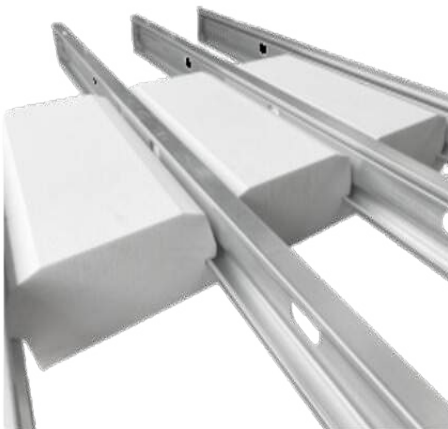

HOE WERKT HET?

DROOG FUNDERING

V3 Motion Fundatiebalken zijn bedoeld voor lichte bouwwerken zoals uitbouw, bergingen en tuinhuisjes. De eenvoudig te plaatsen fundatieblokken bieden vele voordelen ten opzichte van de betonnen of houten alternatieven. Zeven redenen om te kiezen voor V3 Motion Fundatiebalken:

1. Snelle montage, tot 50% sneller dan beton
2. Gemaakt uit 100% gerecycled kunststof
3. Breekt en rot niet
4. Verwachte technische levensduur van minimaal 50 jaar
5. Licht in gewicht, slechts 8 kg per meter!
6. Gepatenteerde koppeling van de elementen
7. Te bewerken zoals hout

Door het uitgekiende ontwerp zijn kunststof fundatiebalken eenvoudig te verwerken.

De naadloze aansluiting voorkomt nastelwerk en geeft zowel aan de binnen- als de buitenzijde een strak uiterlijk.

Door een combinatie van hoek-stukken en rechte stukken zijn vele afmetingen te realiseren.

De fundatiebalken laten zich bovendien bewerken als hout.

Gevelelementen of houten balken kunnen direct op de V3 Motion Fundatiebalken worden aangebracht met behulp van houtschroeven.

Arbo-omstandigheden worden steeds belangrijker op de bouwplaats.

De risico's die het plaatsen van 40 kg zware betonnen funderingsblokken met zich mee-brengen waren een belangrijke reden voor de ontwikkeling van de V3 Motion Fundatie-balk.

De V3 Motion Fundatiebalken wegen namelijk slechts 8 kg.

Hierdoor kan één persoon zonder grote hulpmiddelen een fundering plaatsen.

Met kunststof fundatiebalken bespaart u tijd en materiaal en u spaart uw gezondheid.